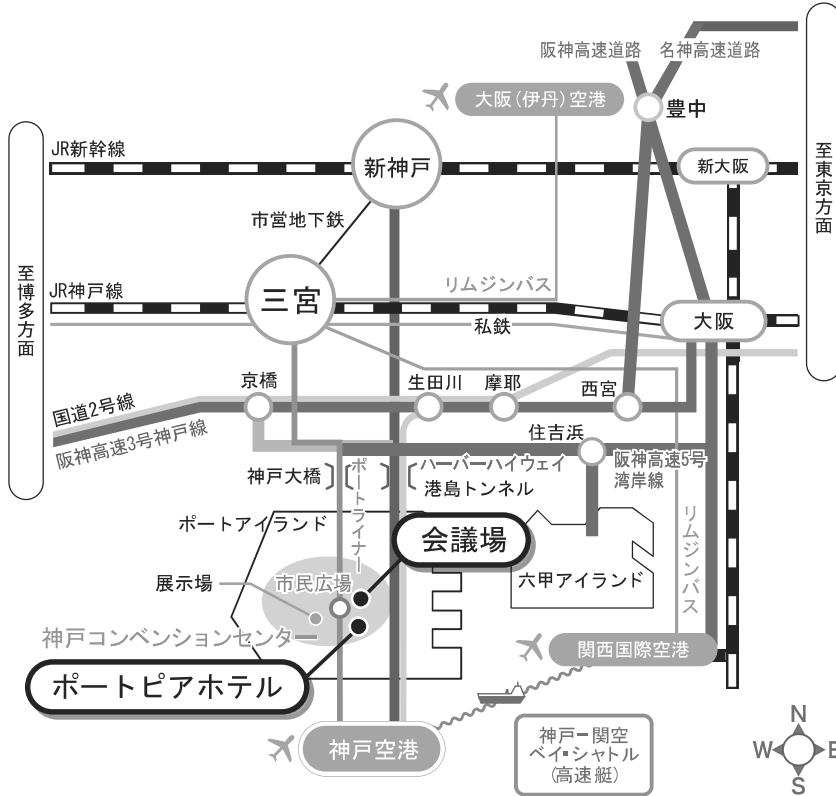

# 会場へのアクセス

## ■ アクセス概要図

### 飛行機でお越しの場合

関西国際空港	伊丹空港
高速艇・ベイシャトル 約 30分	リムジンバス 約 40分
神戸空港	三宮駅
ボードライナー 約 8分	ボードライナー 約 10分
市民広場駅	

## ■ 周辺エリアマップ